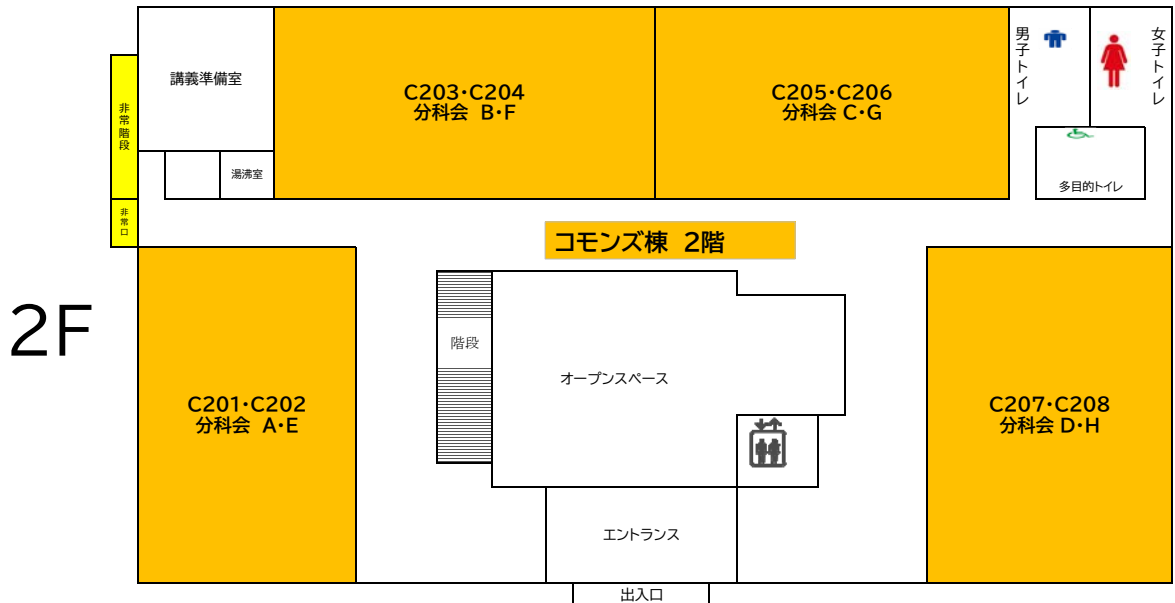

コモンズ棟 配置図

—

—

非常階段
非常口

—

—