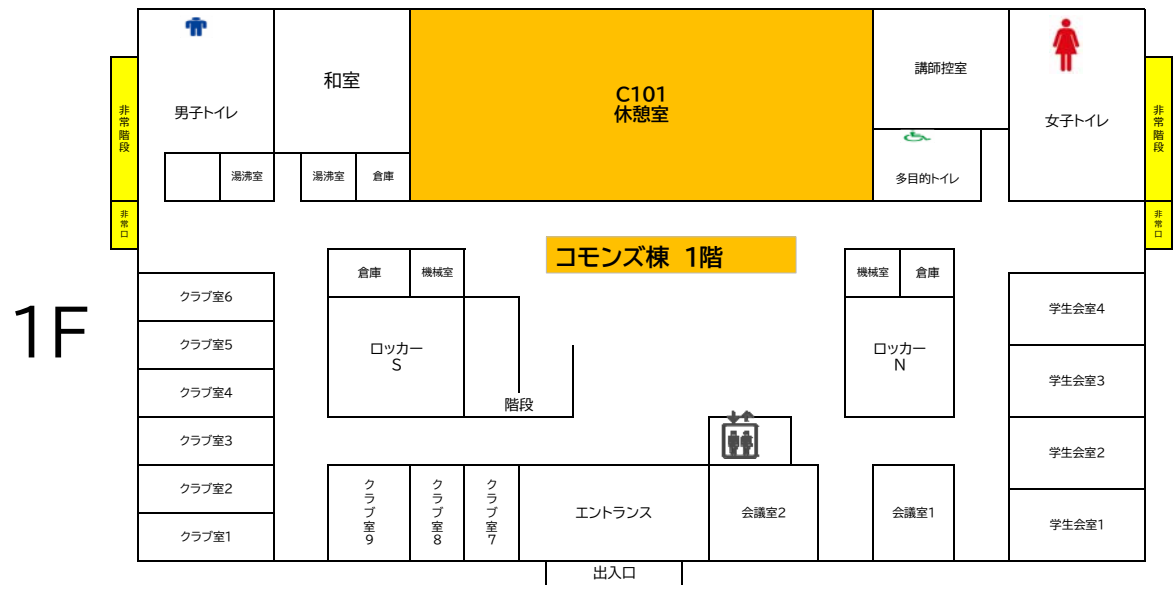

コモンズ棟 配置図

—

—

非常階段
非常口

—

—