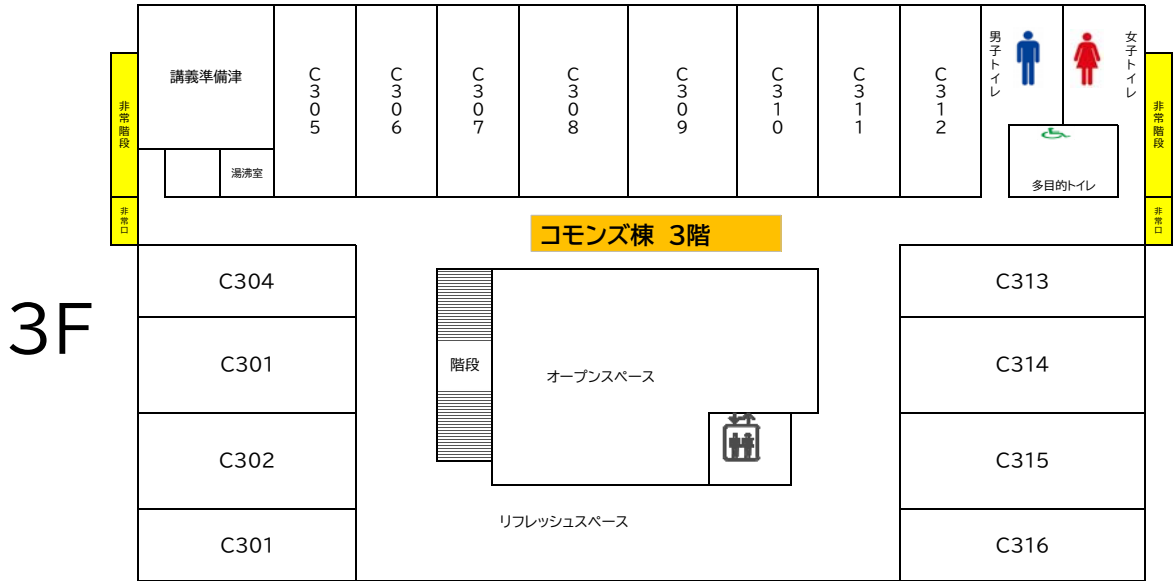

コモンズ棟 配置図

—

—

非常階段
非常口

—

—