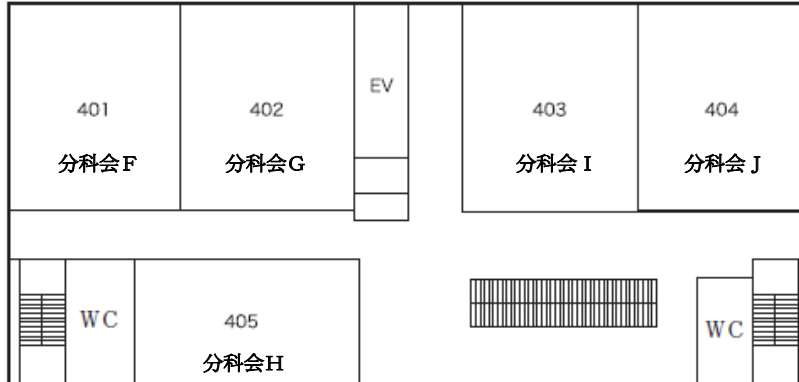

午前の分科会：北1号館

*受付の場所と異なる建物で実施されますので、ご注意ください。

3階 分科会A：301教室 分科会B：302教室 分科会C：303教室
 分科会D：304教室 分科会E：308教室

3階

午後の分科会・特別講演・受付：中央教育研究棟

3階 特別講演：301教室 受付：303教室
 4階 分科会F：401教室 分科会G：402教室
 分科会H：405教室 分科会I：403教室
 分科会J：404教室

4階

3階