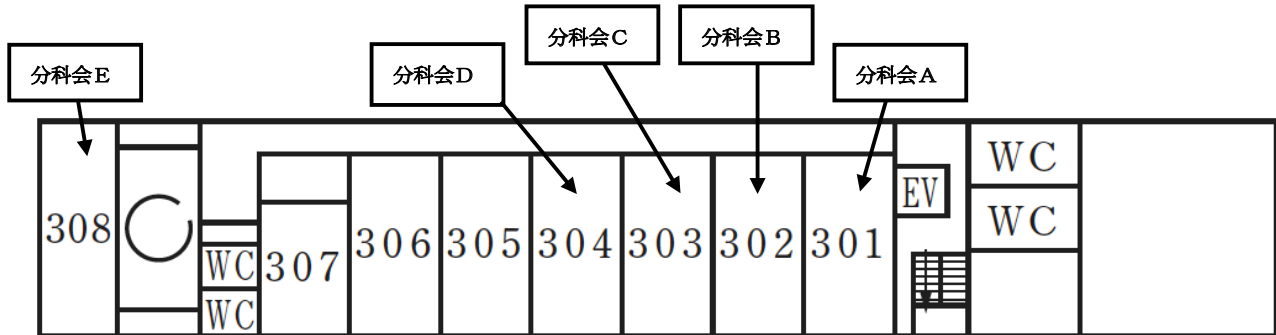

午前の分科会：北1号館

*受付の場所と異なる建物で実施されますので、ご注意ください。

3階 分科会A：301教室 分科会B：302教室 分科会C：303教室
 分科会D：304教室 分科会E：308教室

3階

午後の分科会・特別講演・受付：中央教育研究棟

3階 特別講演：301教室 受付：303教室
 4階 分科会F：401教室 分科会G：402教室
 分科会H：405教室 分科会I：403教室
 分科会J：404教室

4階

3階